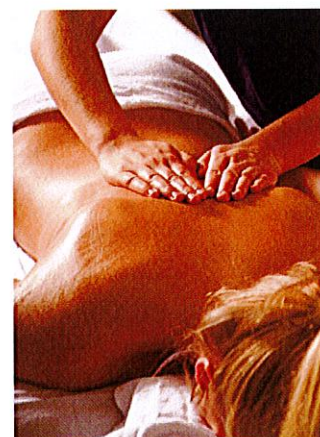

Massages de bien-être et de relaxation

Au spa de l'hôtel

Tarif 2021-2022

Modelage Ayurvédique 1h 70 €

Pratiqué sur le corps entier, il combine harmonieusement des mouvements souples et profonds, il facilite la circulation des énergies et la remise en équilibre des Doshas.

Modelage Balinais 1h 70 €

Modelage complets, à la fois doux et toniques, relaxants et énergétiques, qui permettent d'évacuer le stress mais également d'harmoniser le physique et le mental.

Modelage énergétique 1h 70 €

Ce modelage va aider à se libérer de toutes les énergies parasites par l'harmonisation, le recentrage et la purification des corps énergétique

Modelage Lomi Lomi 1h 70 €

Modelage hawaïen qui procure une détente intense, qui harmonise l'ensemble du corps et de l'esprit, massage délicat mais profonds.

Modelage californien 1h 70 €

Relaxation totale du corps et de l'esprit par apaisement des tensions, des douleurs et soulagement du stress.

Modelage visage et dos 30 mn39 €

Nos modelages permettent de se relaxer et de soulager les petits maux du quotidien (fatigue, stress, mal de dos, insomnies ...)
Nos massages ne sont pas médicaux ou thérapeutiques.