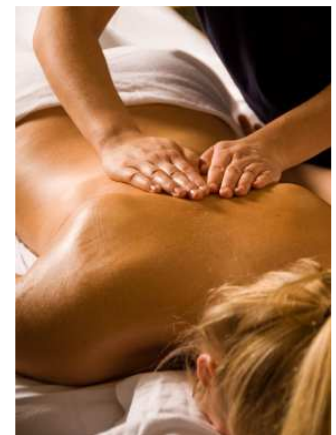

Massages de bien-être et de relaxation Au spa de l'hôtel Tarif 2020

Modelage Ayurvédique 1h 70 €

Pratiqué sur le corps entier, il combine harmonieusement des mouvements souples et profonds, il facilite la circulation des énergies et la remise en équilibre des Doshas.

Ce modelage va aider à conserver un bon équilibre métabolique, améliore le fonctionnement de l'organisme, lutte contre la fatigue, décontractant.

Modelage Lomi Lomi 1h 70 €

Modelage hawaïen qui procure une détente intense, qui harmonise l'ensemble du corps et de l'esprit, massage délicat mais profonds.

Modelage californien 45 mn 55 €

Relaxation total du corps et de l'esprit par apaisement des tensions, des douleurs et soulagement du stress.

Modelage visage et dos 30 mn 39 €

Nos modelages permettent de se relaxer et de soulager les petits maux du quotidien (fatigue, stress, mal de dos, insomnies ...)